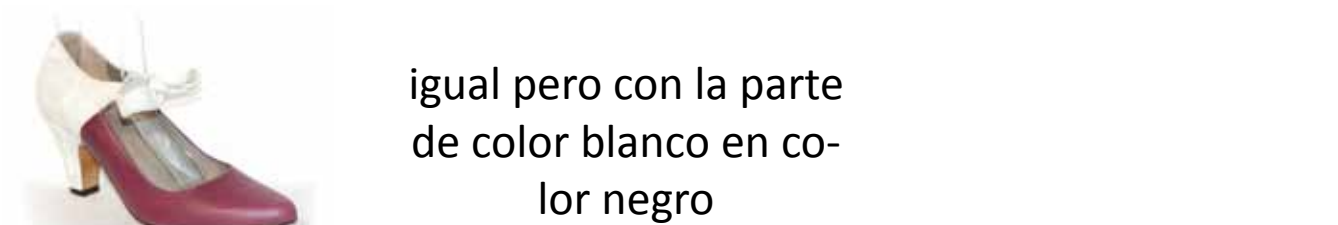

8018_salinas **de 126€ a 55€**

Tacón 7cm

8018_marrón oscuro **de 126€ a 55€**

8018_negro **de 126€ a 55€**

8019_mora **de 126€ a 55€**

8019_mora negro **de 126€ a 55€**

igual pero con la parte
de color blanco en co-
lor negro